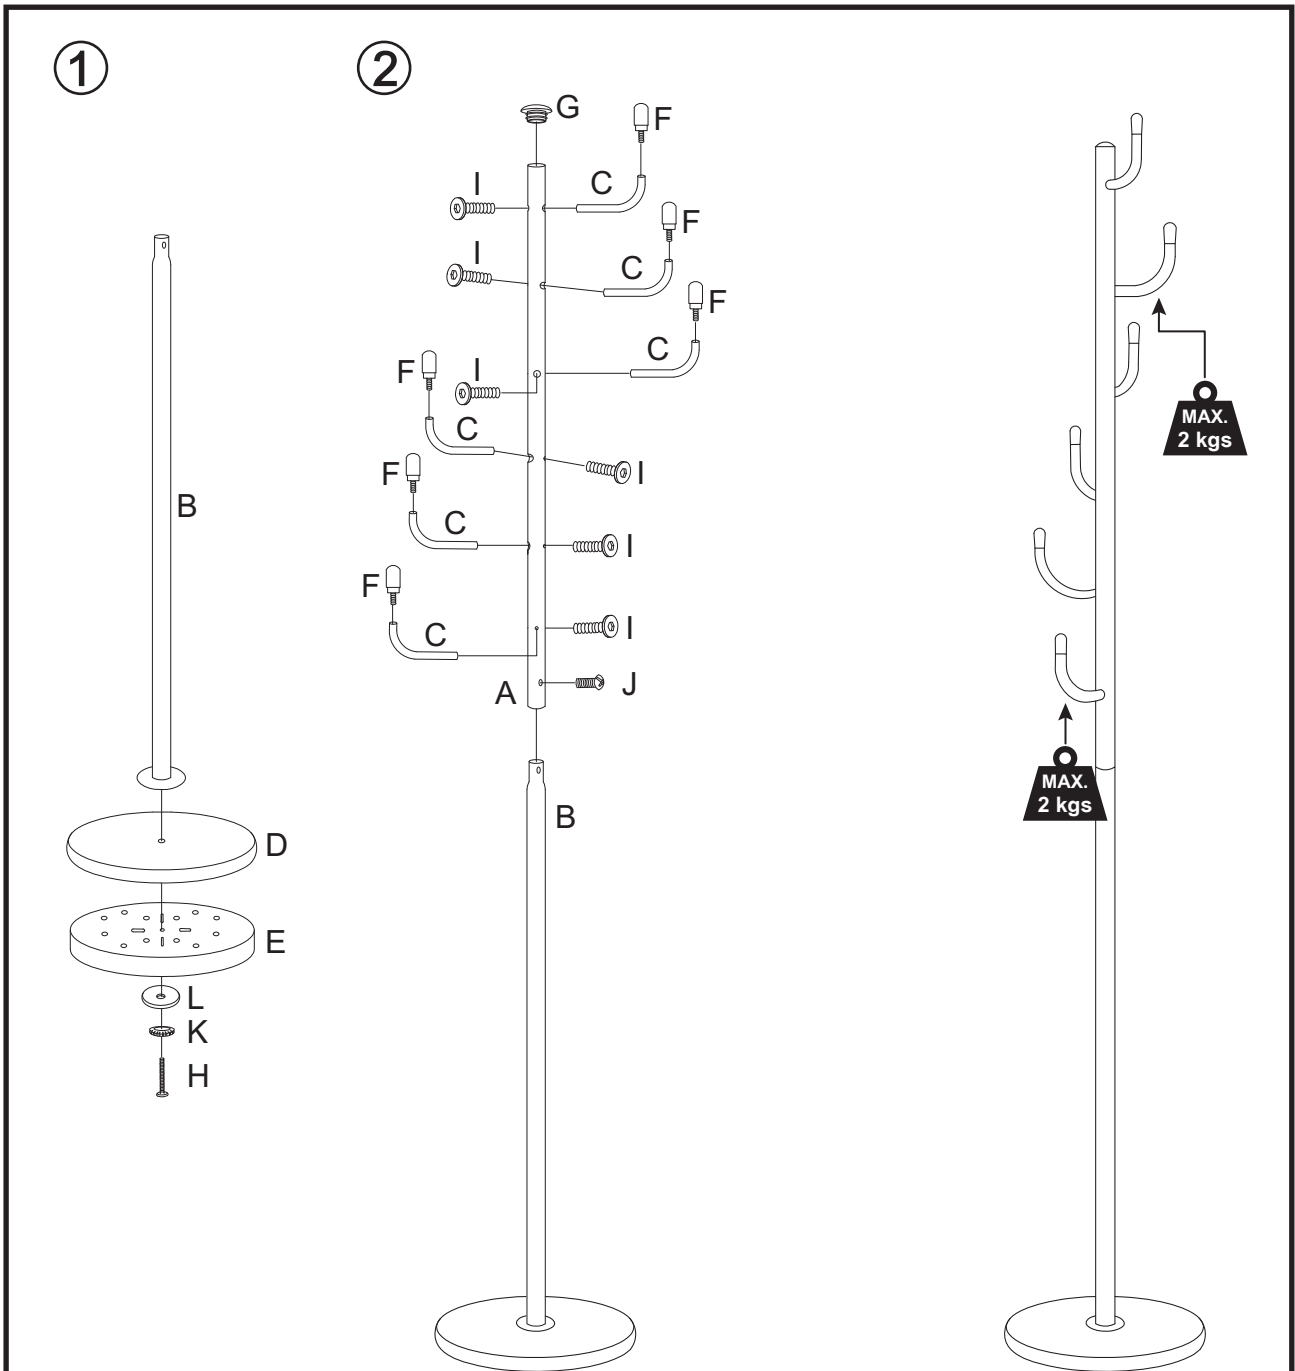

# DASTIN

## Assembly Instructions / Navodila za montažo / Montageanleitungen

15-20Min

x1

<p><b>A</b></p>  <p>X1</p>	<p><b>B</b></p>  <p>X1</p>	<p><b>C</b></p>  <p>X6</p>	<p><b>D</b></p>  <p>X1</p>	<p><b>E</b></p>  <p>X1</p>	<p><b>F</b></p>  <p>X6</p>
<p><b>G</b></p>  <p>X1</p>	<p><b>H</b></p> <p>5/16"x50mm</p>  <p>X1</p>	<p><b>I</b></p> <p>1/4"x15mm</p>  <p>X6</p>	<p><b>J</b></p> <p>1/16"x12mm</p>  <p>X1</p>	<p><b>K</b></p>  <p>X1</p>	<p><b>L</b></p>  <p>X1</p>
<p><b>M</b></p>  <p>X1</p>					