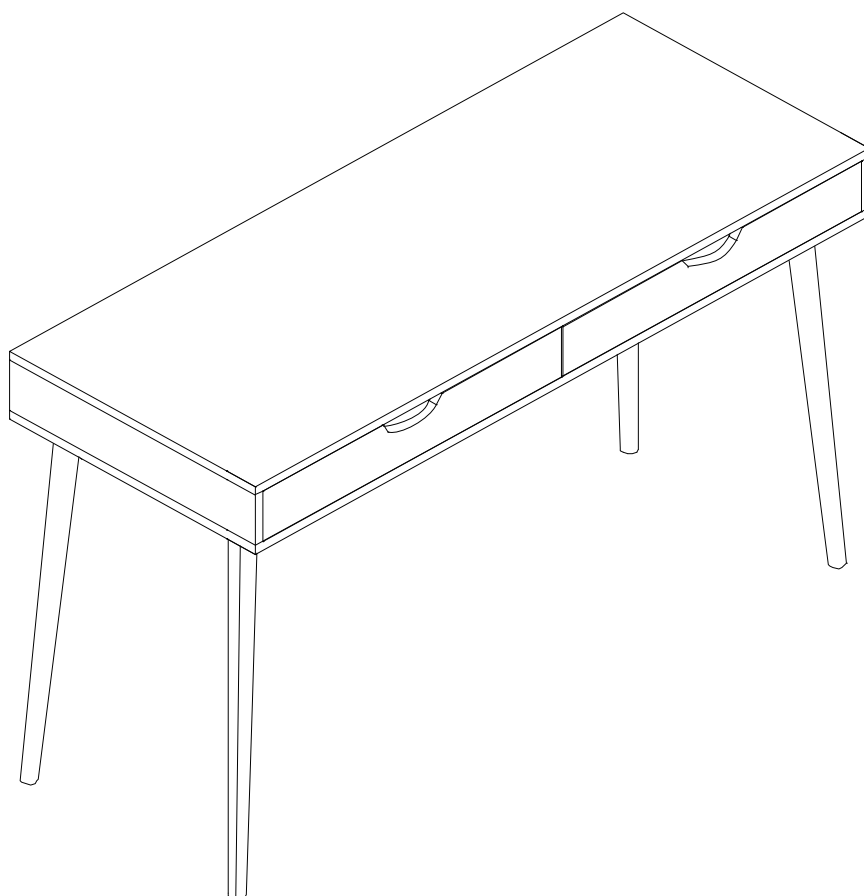

Pisalna miza NORDIC 2

1.0 ura

PRIBLIŽNO POTREBEN ČAS
ZA MONTAŽO

SESTAVLJA 1 OSEBA

POTREBEN PROSTOR
ZA MONTAŽO

1M x 1M

POTREBNO ORODJE ZA MONTAŽO:

IZVIJAČ

Pisalna miza NORDIC 2

SEZNAM OKOVJA:

10 x A

10 x B

16 x C

16 x D
(3x12mm)

14 x E
(4x40mm)

1 x F

10 x G
(5x40mm)

8 x H
(4x30mm)

SEZNAM DELOV

1 | 1 KOS

2 | 1 KOS

3 | 1 KOS

4 | 1 KOS

5 | 1 KOS